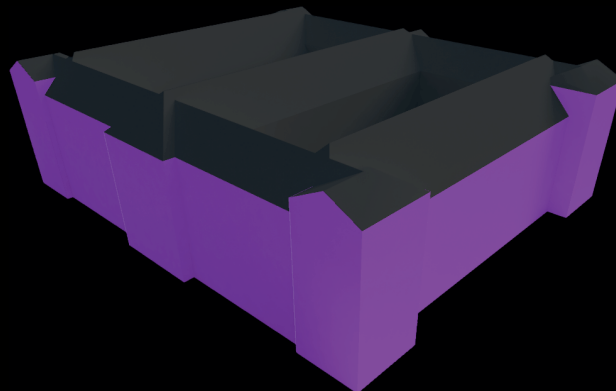

LYS PÅ

FÆNGSLET

ÉN FAST FARVE

Her vist i farvekoden: '#970DBD'
Evt. i kombination med en animation, der får farven til at udviske sig selv i forudbestemt hastighed og tidsinterval.