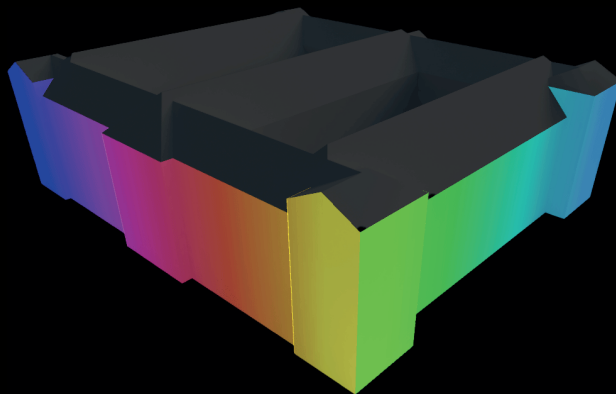

FLERE FARVER

Evt. i kombination med animationer, der får farverne til at udviske hinanden i forudbestemt hastighed og tidsinterval.